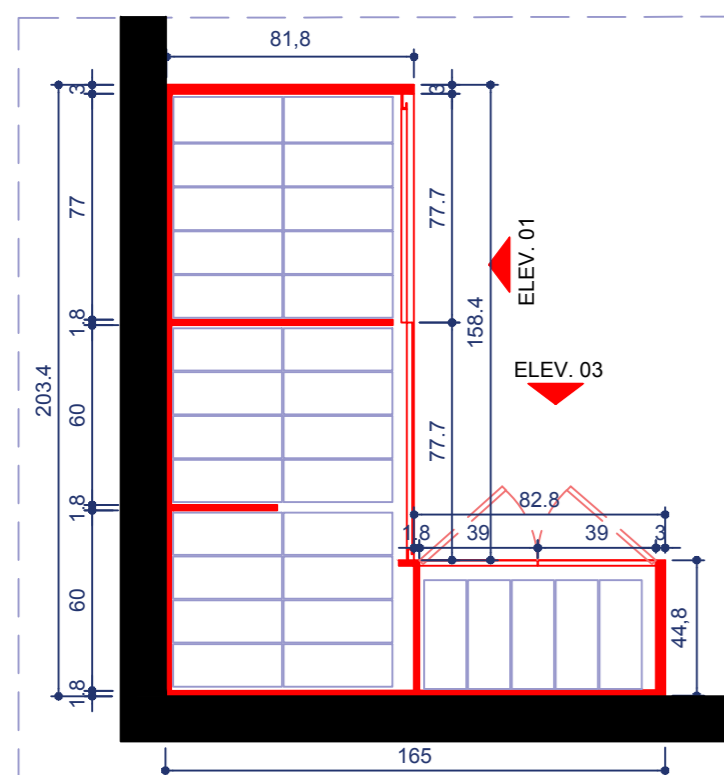

Fitas de borda Abdul Wood Grain

ARMÁRIO COM PORTAS DE ABRIR
Puxador.....Tipo perfil Aluxa ALX 029 ou similar - cor alumínio
Ferragens.....Dobradiça Supercurva Metalla Clip Soft Close, abertura 105° - Hettich

Laterais e estrutura..... MDF Abdul Wood Grain - Arauco 15+15mm (30mm)
Prateleiras..... MDF Abdul Wood Grain - Arauco 18mm
Portas: MDF Abdul Wood Grain - Arauco/ Canela Chess - Arauco 15+6mm (ver detalhe - elevação 03)

Fitas de borda Abdul Wood Grain

PERSIANA HORIZONTAL
Material..... lâminas de alumínio de 25mm
Marca/modelo..... linha metais preciosos - Hunter Douglas
Medidas..... 1400mm (L) x 2700mm (h)

ARMÁRIO COM PORTAS DE ABRIR
Puxador.....Tipo perfil Aluxa ALX 029 ou similar - cor alumínio
Ferragens.....Dobradiça Supercurva Metalla Clip Soft Close, abertura 105° - Hettich

Laterais e estrutura.....MDF Abdul Wood Grain - Arauco 15+15mm (30mm)
Prateleiras..... MDF Abdul Wood Grain - Arauco 18mm
Portas: MDF Abdul Wood Grain - Arauco/ Canela Chess - Arauco 15+6mm (ver detalhe - elevação 02)

Fitas de borda Abdul Wood Grain

PAINEL
Parafusado na parede
MDF Canela Chess - Arauco
Painel: 15mm - Acabamento: 6mm - Total: 21mm

Fitas de borda Canela Chess

MESA
Base..... Base de mesa San Michel - Alucast Ref. BM-071 ou similar
Tampo..... MDF Canela Chess - Arauco 15mm Engrossamento de bordas 15mm

Fitas de borda Canela Chess

4.0 LAYOUT DE MOBILIÁRIO
Esc.: 1:25

01 ARMÁRIO COM PORTAS DE CORRER
Puxador.....Tipo perfil Aluxa ALX 029 ou similar - cor alumínio
Ferragens..... Sistema de correr Slide Line 56 - Hettich, para 02 portas de correr - com amortecedor

Laterais e estrutura.....MDF Abdul Wood Grain - Arauco 15+15mm (30mm)
Prateleiras..... MDF Abdul Wood Grain - Arauco 18mm
Portas: MDF Abdul Wood Grain - Arauco/ Canela Chess - Arauco 15+6mm (ver detalhe - elevação 01)

Fitas de borda Abdul Wood Grain