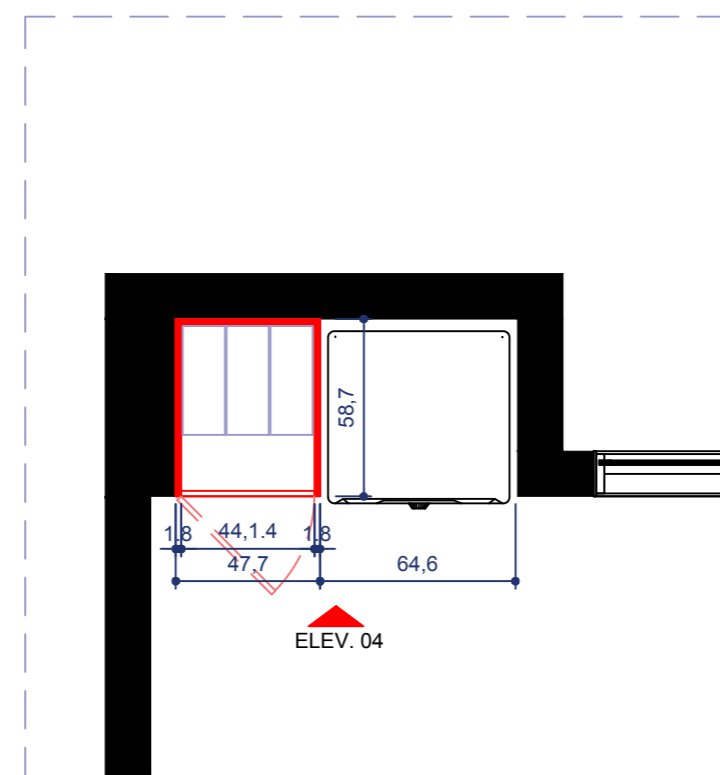

02 ARMÁRIO COM PORTAS DE ABRIR
Puxador.....Tipo perfil Aluxa ALX 029 ou similar - cor alumínio
Ferragens.....Dobradiça Supercurva Metalla Clip Soft Close, abertura 105° - Hettich

Laterais e estrutura.....MDF Abdul Wood Grain - Arauco 18mm
Prateleiras.....MDF Abdul Wood Grain - Arauco 18mm
Portas: MDF Abdul Wood Grain - Arauco/ Canela Chess - Arauco 15+6mm (ver detalhe - elevação 04)

Fitas de borda Abdul Wood Grain