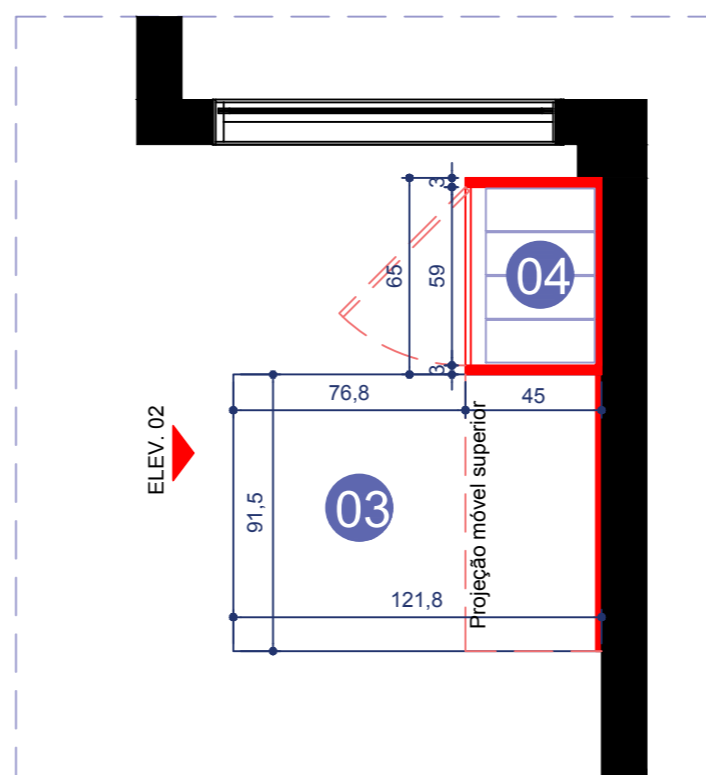

03 MESA
Base..... Base de mesa San Michel - Alucast Ref. BM-071 ou similar
Tampo..... MDF Canela Chess - Arauco 15mm Engrossamento de bordas 15mm

Fitas de borda Canela Chess

04 ARMÁRIO COM PORTAS DE ABRIR
Puxador.....Tipo perfil Aluxa ALX 029 ou similar - cor alumínio
Ferragens.....Dobradiça Supercurva Metalla Clip Soft Close, abertura 105° - Hettich

Laterais e estrutura.....MDF Abdul Wood Grain - Arauco 15+15mm (30mm)
Prateleiras.....MDF Abdul Wood Grain - Arauco 18mm
Portas: MDF Abdul Wood Grain - Arauco/ Canela Chess - Arauco 15+6mm (ver detalhe - elevação 02)

Fitas de borda Abdul Wood Grain

*IMPORTANTE - TODAS AS MEDIDAS DEVEM SER CONFERIDAS NO LOCAL ESTE PROJETO NÃO PODE SOFRER QUALQUER ALTERAÇÃO SEM QUE O PROFISSIONAL ARQUITETO SEJA COMUNICADO FORMALMENTE TODA E QUALQUER ALTERAÇÃO E/OU CONSIDERAÇÕES DEVEM SER INFORMADOS AO AUTOR DO PROJETO (41) 9217-9000/ (41) 3092-8661 - arquiteto.kca@gmail.com

DIREITOS AUTORAIS RESERVADOS. REPRODUÇÕES E ALTERAÇÕES CONTACTAR O AUTOR DO PROJETO - LEI FEDERAL Nº 5.988 DE 14/12/03		
TÍTULO PROJETO ARQUITETÔNICO DE INTERIORES		
OBRA REFORMA DE INTERIORES - SALA ARQUIVO FINANCEIRO CRM-PR		
AUTOR DO PROJETO KAYRONN RAPHAEL COZITSKY MARTINS FERREIRA - ARQUITETO URBANISTA - CAUPR A 61114-0		
CONSTRUTOR/ RESPONSÁVEL TÉCNICO		
PROPRIETÁRIO Conselho Regional de Medicina do Paraná		
REFERÊNCIA LAYOUT DE MOBILIÁRIO MOBILIÁRIO - PLANTA BAIXA		
ESCALA : 1:25	LOCAL: CURITIBA - PARANÁ	DESENHO: R. COZITSKY
DATA INICIAL: FEV/2017	DATA IMPRESSÃO: ABR. 2017	REVISÃO

4.1 MOBILIÁRIO EM PLANTA BAIXA
Esc.: 1:25